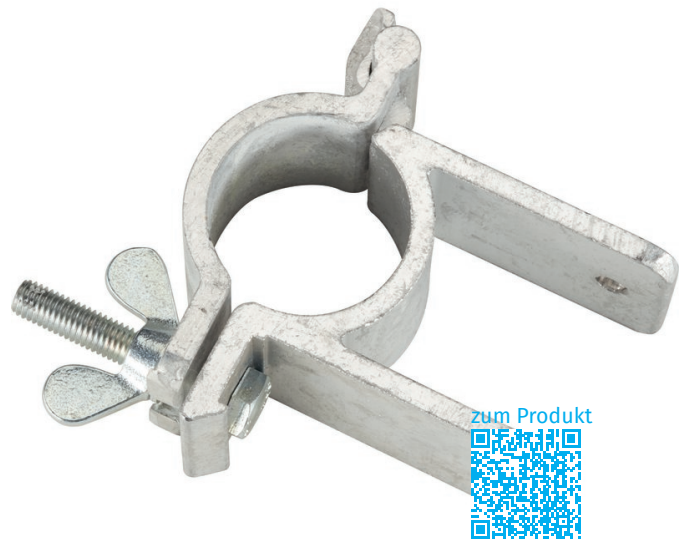

# Gerüstkupplung - 800348

## Produktbeschreibung

- Für Dreiecksausleger zur Befestigung an einem Rohr mit  $\varnothing$  50 mm.

## Produkteigenschaften

Gewicht: 0.9 kg  
Material: Aluminium